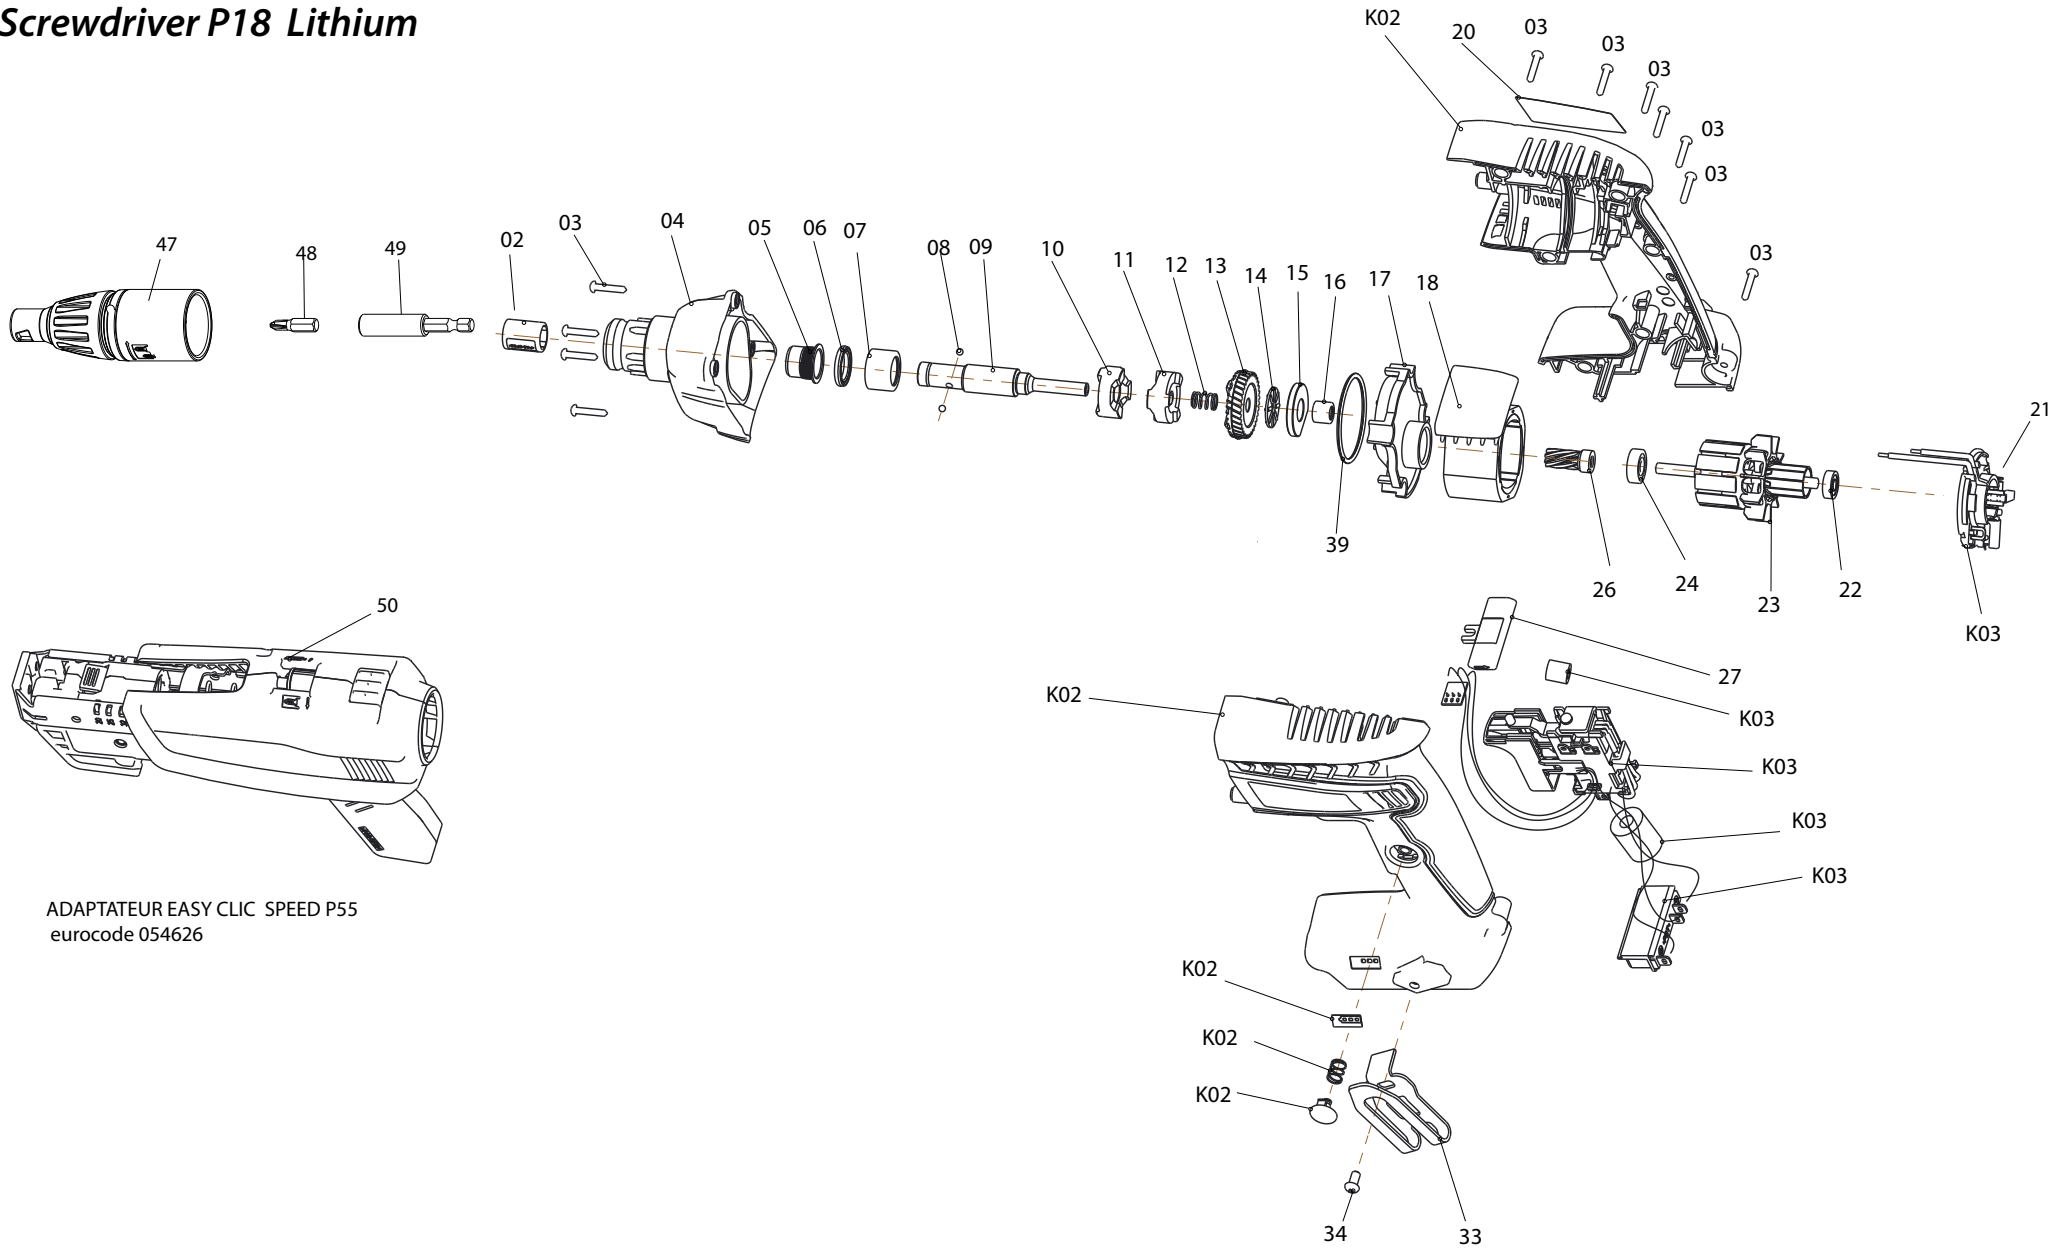

Screwdriver P18 Lithium

ADAPTATEUR EASY CLIC SPEED P55
eurocode 054626

List of spare part
SCREWDRIVER P18Lithium

R.	code	Description	Designation
02	653204	HOLDER SLEEVE	BAGUE SPIT P18/P18LI
03	653255	PAN HD TAP SCREW	VIS M3X16 SPIT P18LI
04	653256	GEAR COVER	CARTER ENGRENAGE P18LI
05	653206	BUSH	BAGUE SPIT P18/P18LI
06	653207	OIL SEAL(SB13X19X3)	JOINT SPIT P18/P18LI
07	653208	NEEDLE BEARING	RLT AIGUILLE SPIT P18/P18LI
08	653209	STEEL BALL(D3)	BILLE ARBRE SPIT P18/P18LI
09	653210	SPINDLE	ARBRE SPIT P18/P18LI
10	653211	CLUTCH(B)	CRABOT SPIT P18/P18LI
11	653212	CLUTCH(A)	CRABOT SPIT P18/P18LI
12	653213	CLUTCH SPRING	RESSORT SPIT P18/P18LI
13	653214	GEAR P18	PIGNON SPIT P18/P18LI
14	653215	AXIAL BEARING	PALIER SPIT P18/P18LI
15	653257	WASHER(A)	RONDELLE SPIT P18LI
16	653217	NEEDLE BEARING	ROULEMENT SPIT P18/P18LI
17	653258	INNER COVER	CAPOT INTERMEDIAIRE SPIT P18LI
18	653262	S/T ASSY	STATOR SPIT P18LI
20	653264	NAME PLATE	ETIQUETTE SPIT P18LI
21	653265	HOLDER/B AND BRUSHES ASSY	ENS PORTE BALAI +CHARBONS P18LI
22	653266	BALL BEARING	ROULEMENT AV INDUIT SPIT P18LI
23	653267	A/R ASSY	KIT INDUIT SPIT P18LI
24	653268	BALL BEARING	ROULEMENT INDUIT ARR SPIT P18LI
26	653271	PINION	PIGNON SPIT P18LI
27	653272	REVERSE	INVERSEUR SPIT P18LI
33	653274	HOOK	CROCHET CEINTURE SPIT P18LI
34	653275	SCREW(M4*8,Black)	VIS CROCHET CEINTURE SPIT P18LI
39	653276	O-RING	JOINT SPIT P18LI
47	653251	DEPTH GAUGE ASSY	MANCHON REGLAGE P18/LI
48	653252	BIT	EMBOUT DE VISSAGE P18/LI
49	653253	BIT HOLDER	PORTE EMBOUT VISSAGE P18/LI
50	054626	SPEED P55 EASY CLICK (Accessory)	ADAPT. SPEED P55 EASY CLICK (Accessoire)
K02	653263	HOUSING SUB ASSY	ENS CARTER D/G SPIT P18LI
K03	653273	SWITCH ASSY	ENS INTERRUPTEUR P18LI